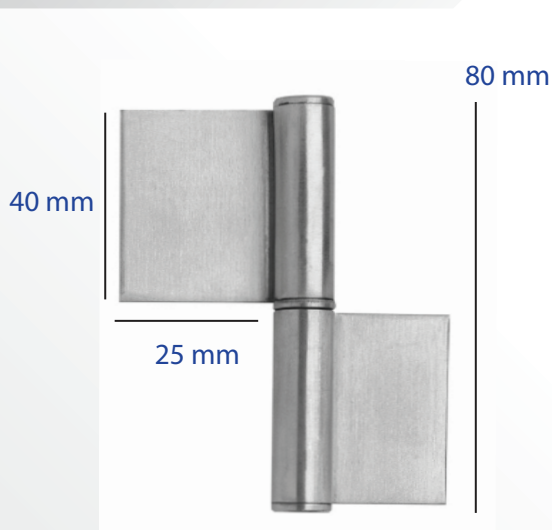

BISAGRAS PERNIO SOLDAR

Descripción: BIS. PERNIO. INOX
Código: **8751842C**