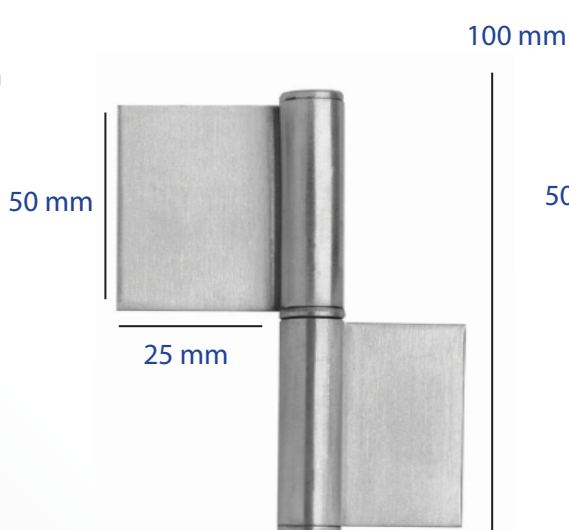

Descripción: BIS. PERNIO. INOX
Código: **8751836C**