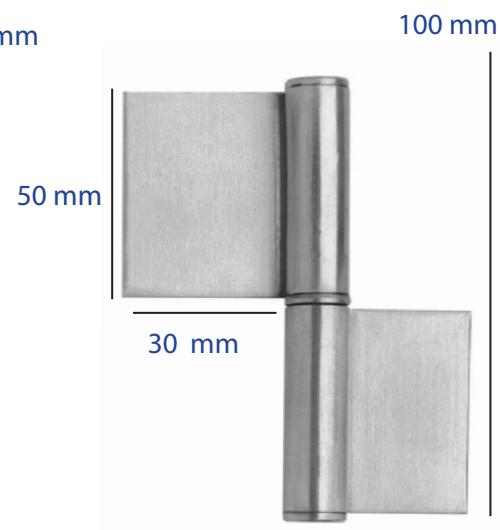

Descripción: BIS. PERNIO. INOX
Código: **8180604I/ 8180604ID**