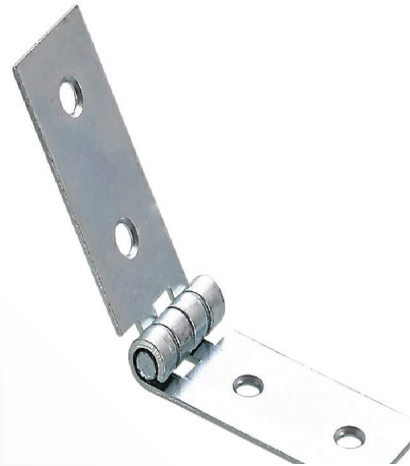

Descripción: BIS.AT.INOX.C/ROD..  
Código: **8180137**

Descripción: BISAGRA VAIVEN INOX  
Código: **817B141**

Descripción: BIS.PERN. VAIVEN INOX  
Código: **863B017**

# BISAGRAS ATORNILLAR

73 mm

180 mm

Descripción: BIS.INOX.C/ROD.  
Código: **863B018**

Descripción: BIS. RECT, INOX. 200 mm  
Código: **8750200**

55 mm

90 mm

Descripción: BISAGRA INOX VIDRIO 180° PUL  
Código: **870006**